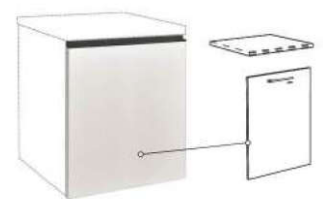

**DU100** 100x60x85cm ID KDU100\*\*  
**DU 2K** 100/60x100/60x85cm ID KDU2K\*\*  
**D60 2F PL BOX** 60x60x85cm ID KD602FPLB\*\*  
**D80 2F PL BOX** 80x60x85cm ID KD802FPLB\*\*  
**D40 3F B blum** 40x60x85cm ID KD403FB\*\*  
**D60 3F B blum** 60x60x85cm ID KD603FB\*\*  
**D80 3F B blum** 80x60x85cm ID KD803FB\*\*

**D60 R** 60x60x85cm ID KD60R\*\*

DISHWASHER PANEL with handle

**MASK 45x72** 45x1,9x72cm ID KMAS4572\*\*

DISHWASHER PANEL

**MASK 60x60** 60x1,9x60cm ID KMAS6060\*\*

DISHWASHER PANEL with handle

**MASK 60x72** 60x1,9x72cm ID KMAS6072\*\*

**D60 RV** 60x57x222cm ID KD60RV/16\*\*

**FRIZ 60/FRIDGE CABINET** 60x57x222cm ID KFRIZB/16\*\*

**FRIZ 2V** 60x57x222cm ID KFRIZ2VB/16\*\*

**Decorative side D222** 56,4x1,8x222 cm ID KUKSD22216

**Decorative side D82** 56,4x1,8x82 cm ID KUKSD8216